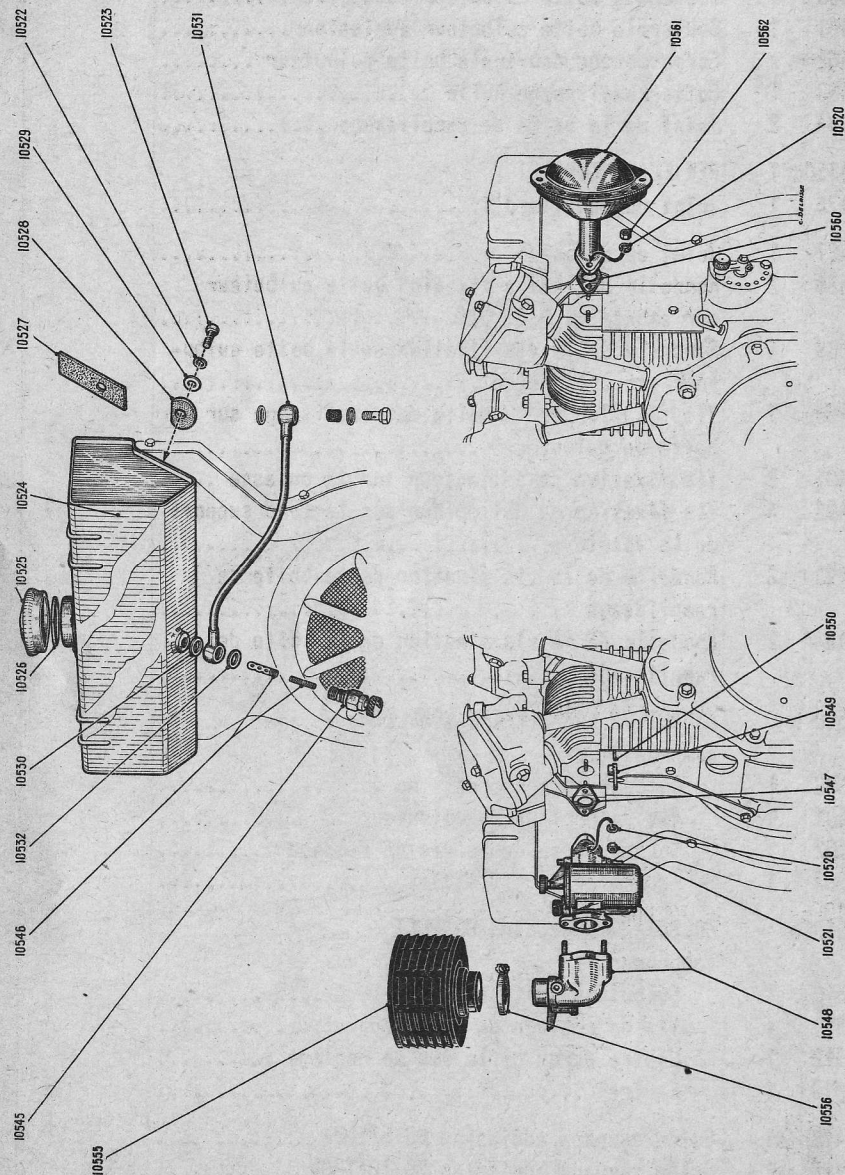

ALIMENTATION - ÉCHAPPEMENT
 PETROL FEED - EXHAUST
 BRENNSTOFFZULEITUNG - AUSPUFF
 BENZINEAANVOER - UITLAAT
 ALIMENTACION - ESCAPE
 ALIMENTAZIONE - SCARICO

ALIMENTATION-ECHAPPEMENT

Numéro des pièces	Nombre pièces par moteur	DESIGNATION DES PIÈCES
10.520	4	Rondelle de l'écrou fixation du pot échappement et du carburateur
10.521	2	Ecrou fixation du carburateur
10.522	3	Rondelle de la vis de fixation du réservoir ...
10.523	3	Vis de fixation du réservoir
10.524	1	Réservoir à essence nu
10.525	1	Bouchon du réservoir
10.526	1	Joint du bouchon du réservoir
10.527	2	Feutre sous réservoir
10.528	1	Rondelle feutre sous réservoir
10.529	3	Rondelle d'appui
10.530	1	Joint du tube d'arrivée d'essence sur le réservoir
10.531	1	Tube d'arrivée d'essence
10.532	1	Joint du robinet d'arrivée d'essence
10.545Co		ROBINET D'ESSENCE AVEC FILTRE comprenant :
10.545	1	Robinet
10.546	1	Filtre du robinet
10.547	1	Joint du carburateur
10.548	1	Carburateur complet avec raccord filtre
10.549	1	Levier de commande papillon du carburateur ...
10.550	1	Goupille du levier de commande du papillon ...
10.555Co		FILTRE A AIR COMPLET (ne se vend que complet)) comprenant :
10.555	1	Filtre
10.556	1	Collier
10.560	1	Joint du pot d'échappement
10.561	1	Pot d'échappement
10.562	2	Ecrou de fixation du pot d'échappement